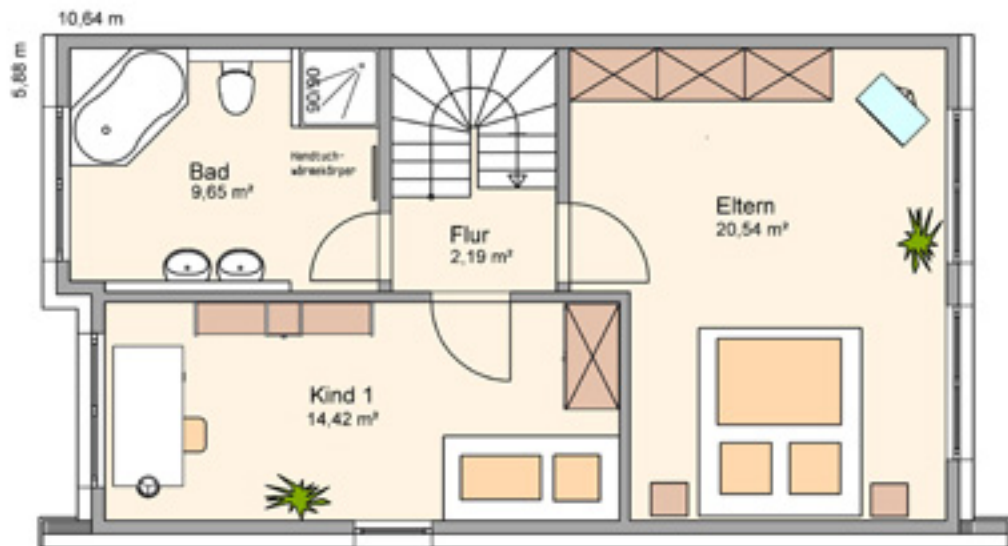

Typ "Future"

KELLERGESCHOSS
Maßstab 1:75

Projekt 6

NEUBAU:
Doppelhaus-Hälfte
in Mühlthal - Trautheim
Odenwaldstrasse

Typ "Future"

ERDGESCHOSS
Maßstab 1:75

Projekt 6

NEUBAU:
Doppelhaus-Hälfte
in Mühlthal - Trautheim
Odenwaldstrasse

Typ "Future"

OBERGESCHOSS
Maßstab 1:75

Projekt 6

NEUBAU:
Doppelhaus-Hälfte
in Mühlal - Trautheim
Odenwaldstrasse

Typ "Future"

DACHGESCHOSS
Maßstab 1:75

Projekt 6

NEUBAU:
Doppelhaus-Hälfte
in Mühlal - Trautheim
Odenwaldstrasse