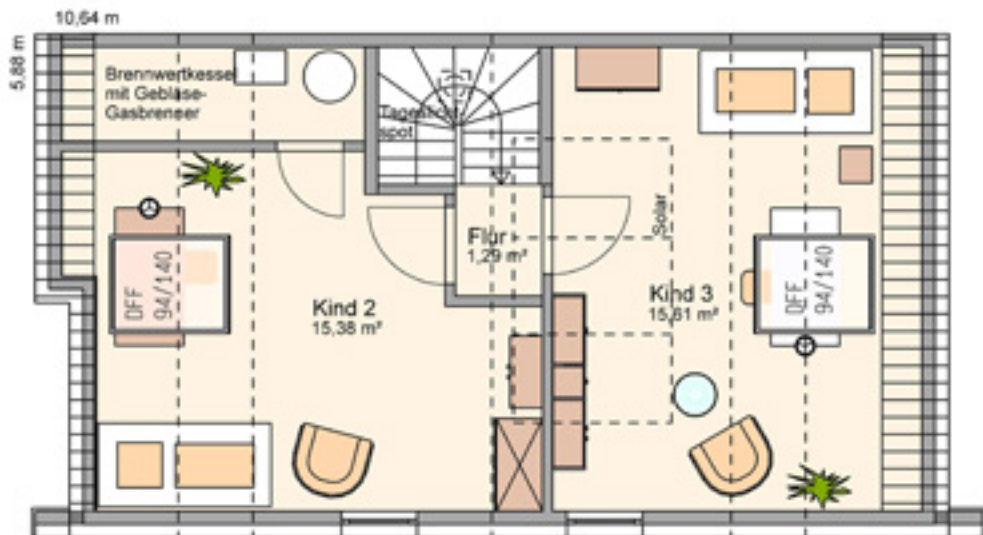

Typ "Future"

KELLERGESCHOSS
Maßstab 1:75

Projekt 6

NEUBAU:
Doppelhaus-Hälfte
in Mühlthal - Trautheim
Odenwaldstrasse

Typ "Future"

ERDGESCHOSS
Maßstab 1:75

Projekt 6

NEUBAU:
Doppelhaus-Hälfte
in Mühlthal - Trautheim
Odenwaldstrasse

Typ "Future"

OBERGESCHOSS
Maßstab 1:75

Projekt 6

NEUBAU:
Doppelhaus-Hälfte
in Mühlal - Trautheim
Odenwaldstrasse

Typ "Future"

DACHGESCHOSS
Maßstab 1:75

Projekt 6

NEUBAU:
Doppelhaus-Hälfte
in Mühlal - Trautheim
Odenwaldstrasse