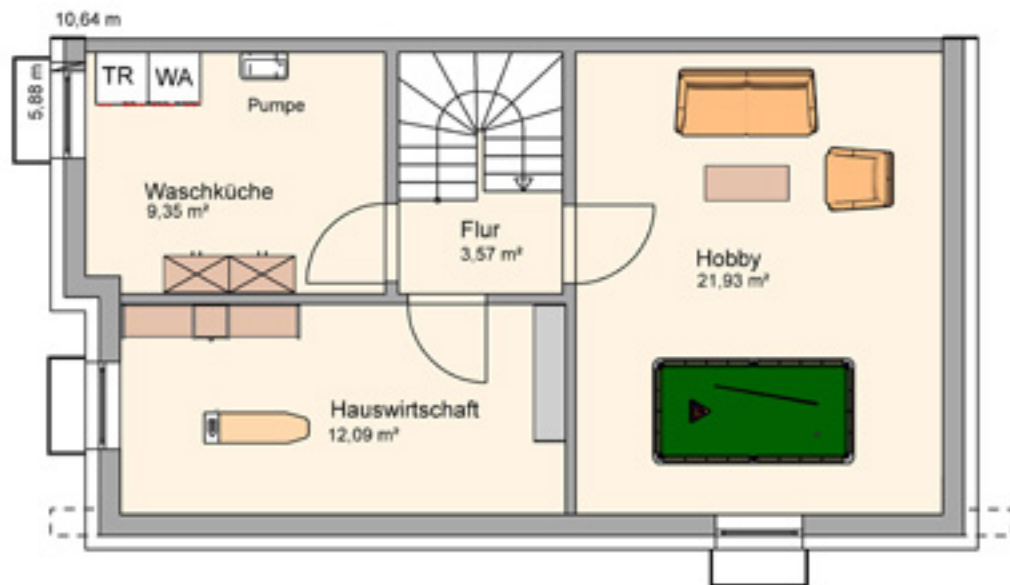

Typ "Future"

KELLERGESCHOSS
Maßstab 1:75

Projekt 6

NEUBAU:
Doppelhaus-Hälfte
in Mühlthal - Trautheim
Odenwaldstrasse

Typ "Future"

ERDGESCHOSS
Maßstab 1:75

Projekt 6

NEUBAU:
Doppelhaus-Hälfte
in Mühlthal - Trautheim
Odenwaldstrasse

Typ "Future"

OBERGESCHOSS
Maßstab 1:75

Projekt 6

NEUBAU:
Doppelhaus-Hälfte
in Mühlal - Trautheim
Odenwaldstrasse

Typ "Future"

DACHGESCHOSS
Maßstab 1:75

Projekt 6

NEUBAU:
Doppelhaus-Hälfte
in Mühlal - Trautheim
Odenwaldstrasse